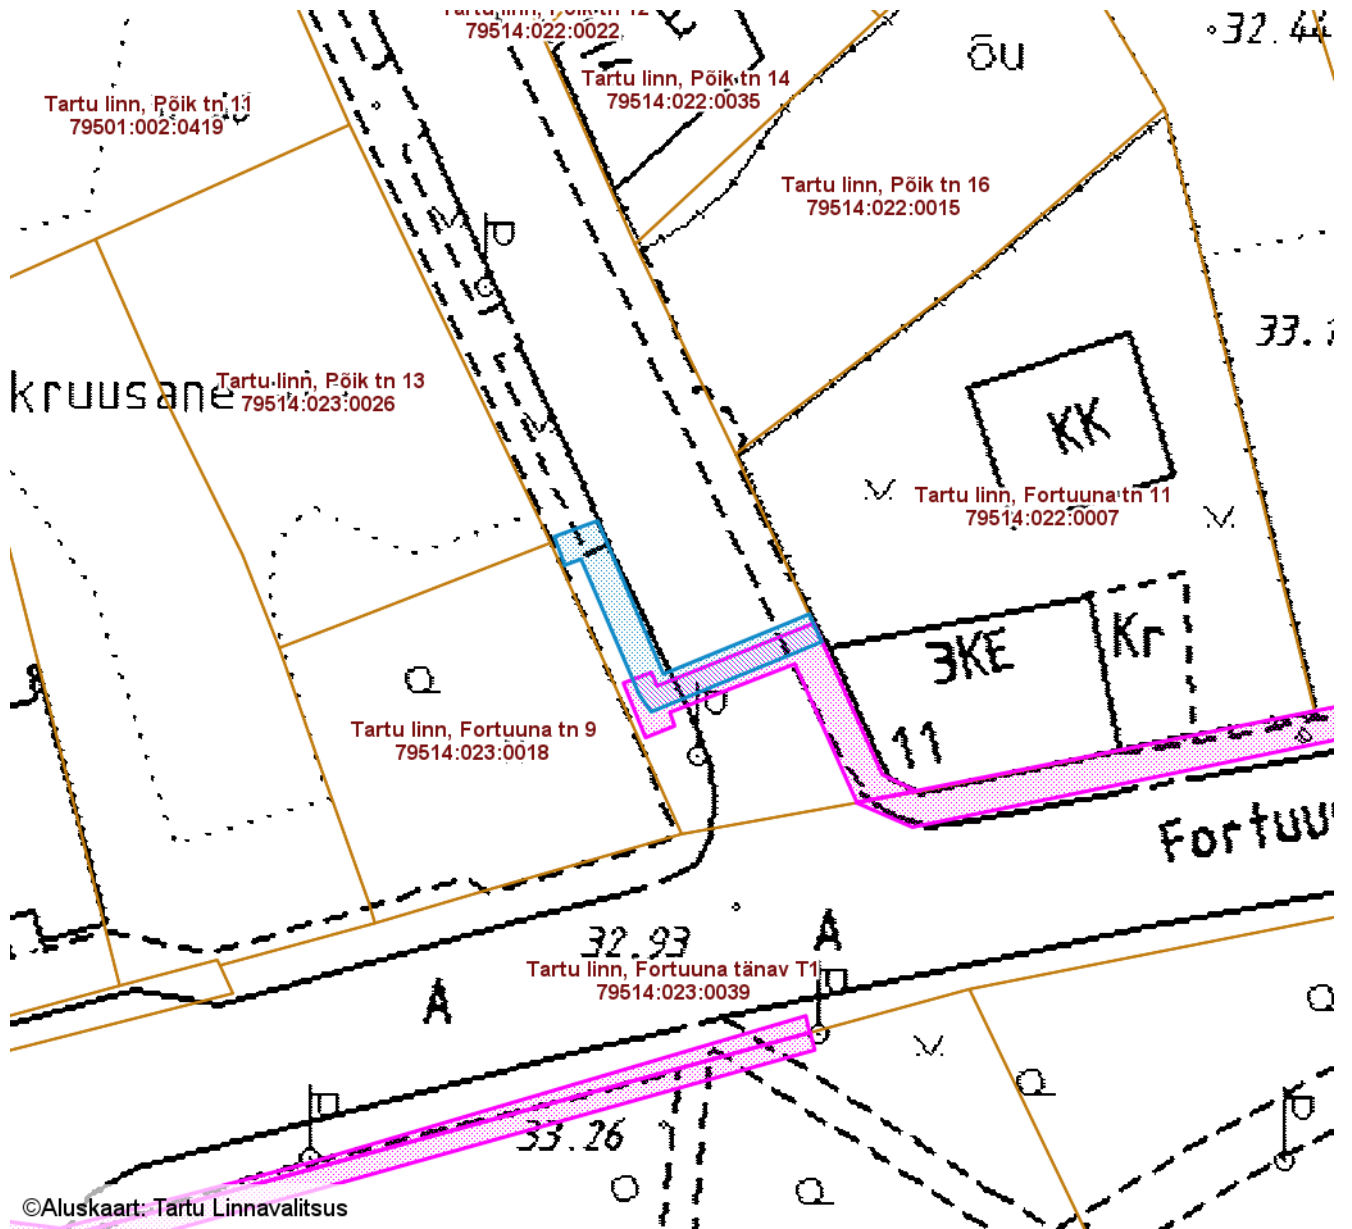

SUNDVALDUSE ALA ASENDIPLAAN

Tartu maakond, Tartu linn, Tartu linn, Põik tänav T1 (79501:002:0417)

M 1 : 500

— Sundvalduse ala 49 m²
(0,4 kV maakaabelliin)

— Olemasolevad piirangud ja
isiklikud kasutusõigused

Koostas: **Pille Toom**

Nr	X	Y
1	6474403.55	659834.95
2	6474403.95	659836.03
3	6474396.04	659839.43
4	6474394.97	659839.89
5	6474393.86	659840.67
6	6474396.01	659845.92
7	6474397.77	659850.21
8	6474398.39	659851.69
9	6474398.49	659851.94
10	6474400.31	659851.10
11	6474399.62	659849.45
12	6474397.86	659845.16
13	6474396.35	659841.47
14	6474396.83	659841.27
15	6474406.48	659837.12
16	6474405.43	659834.27